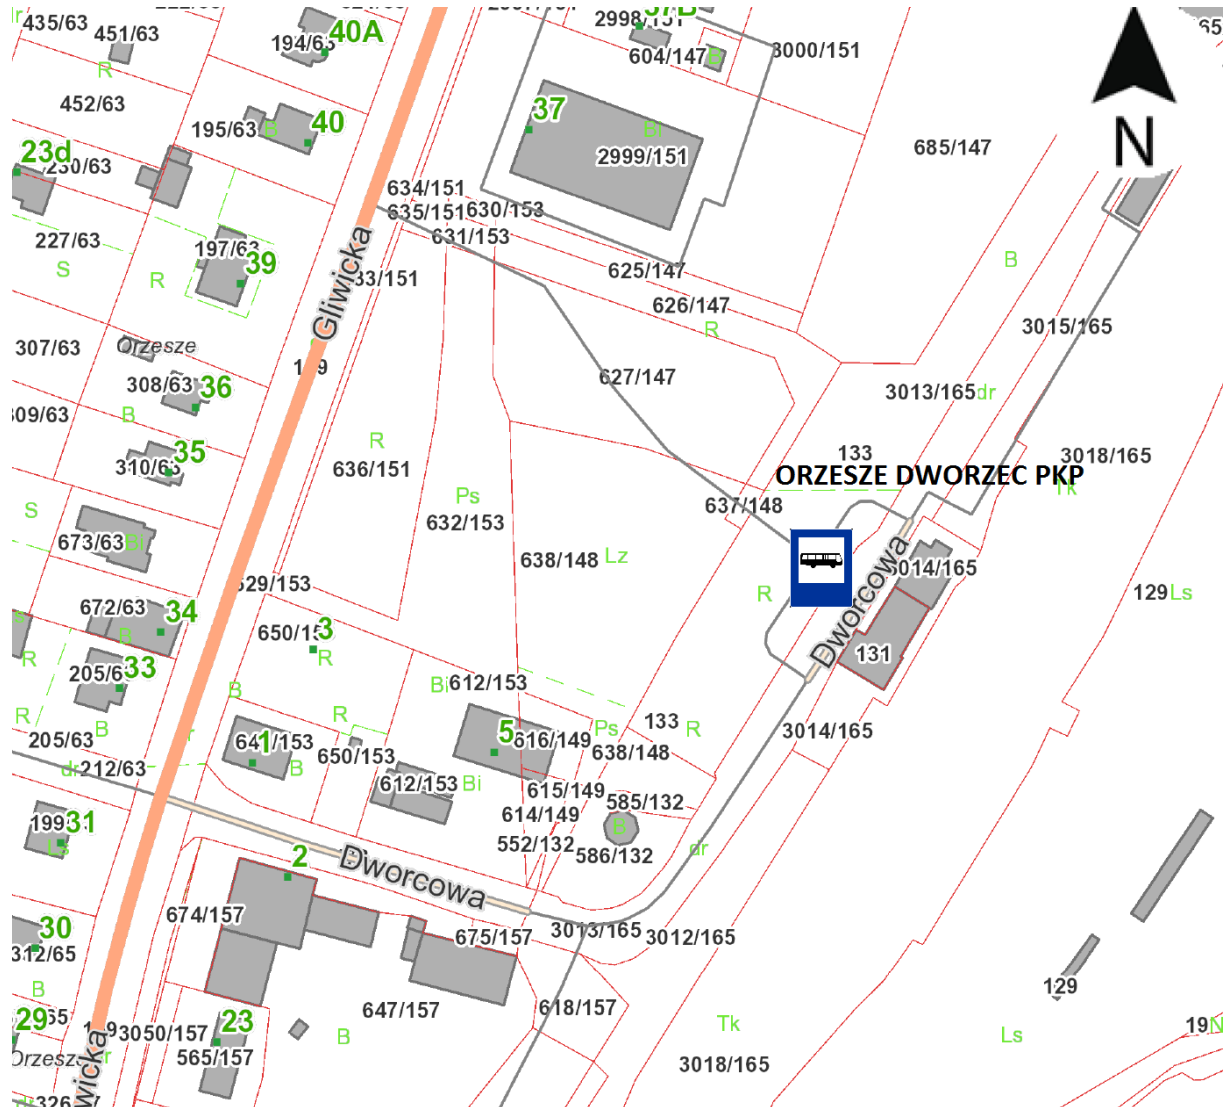

Rada Miejska Orzesze uchwala

§ 1. Dla zaspokojenia potrzeb mieszkańców Miasta Orzesze wskazuje się wstępne miejsce lokalizacji nowych przystanków komunikacyjnych:

- przy ul. Wolności przystanek "Jaśkowice Wolności" (jednostronny),
- przy ul. Chrobrego przystanki "Mościska Makowa" (dwustronny) i "Mościska Szkoła" (dwustronny),
- przy ul. Dworcowej przystanek "Orzesze Dworzec PKP" (jednostronny),
- przy ul. Partyzantów przystanek "Orzesze Partyzantów" (jednostronny),
- przy ul. Bukowina przystanek "Orzesze Bukowina" (jednostronny),
- przy ul. Szkolnej przystanek „Zawada Szkolna" (jednostronny) zgodnie z załącznikiem graficznym, który stanowi załącznik do niniejszej uchwały.

Wstępna lokalizacja nowego jednostronnego przystanku komunikacyjnego

Legenda:

- wstępna lokalizacja nowego jednostronnego przystanku komunikacyjnego

Wstępna lokalizacja nowego dwustronnego przystanku komunikacyjnego

Legenda:

- wstępna lokalizacja nowego jednostronnego przystanku komunikacyjnego

Wstępna lokalizacja nowego dwustronnego przystanku komunikacyjnego

Legenda:

- wstępna lokalizacja nowego jednostronnego przystanku komunikacyjnego

Wstępna lokalizacja nowego jednostronnego przystanku komunikacyjnego

Legenda:

- wstępna lokalizacja nowego jednostronnego przystanku komunikacyjnego

Wstępna lokalizacja nowego jednostronnego przystanku komunikacyjnego