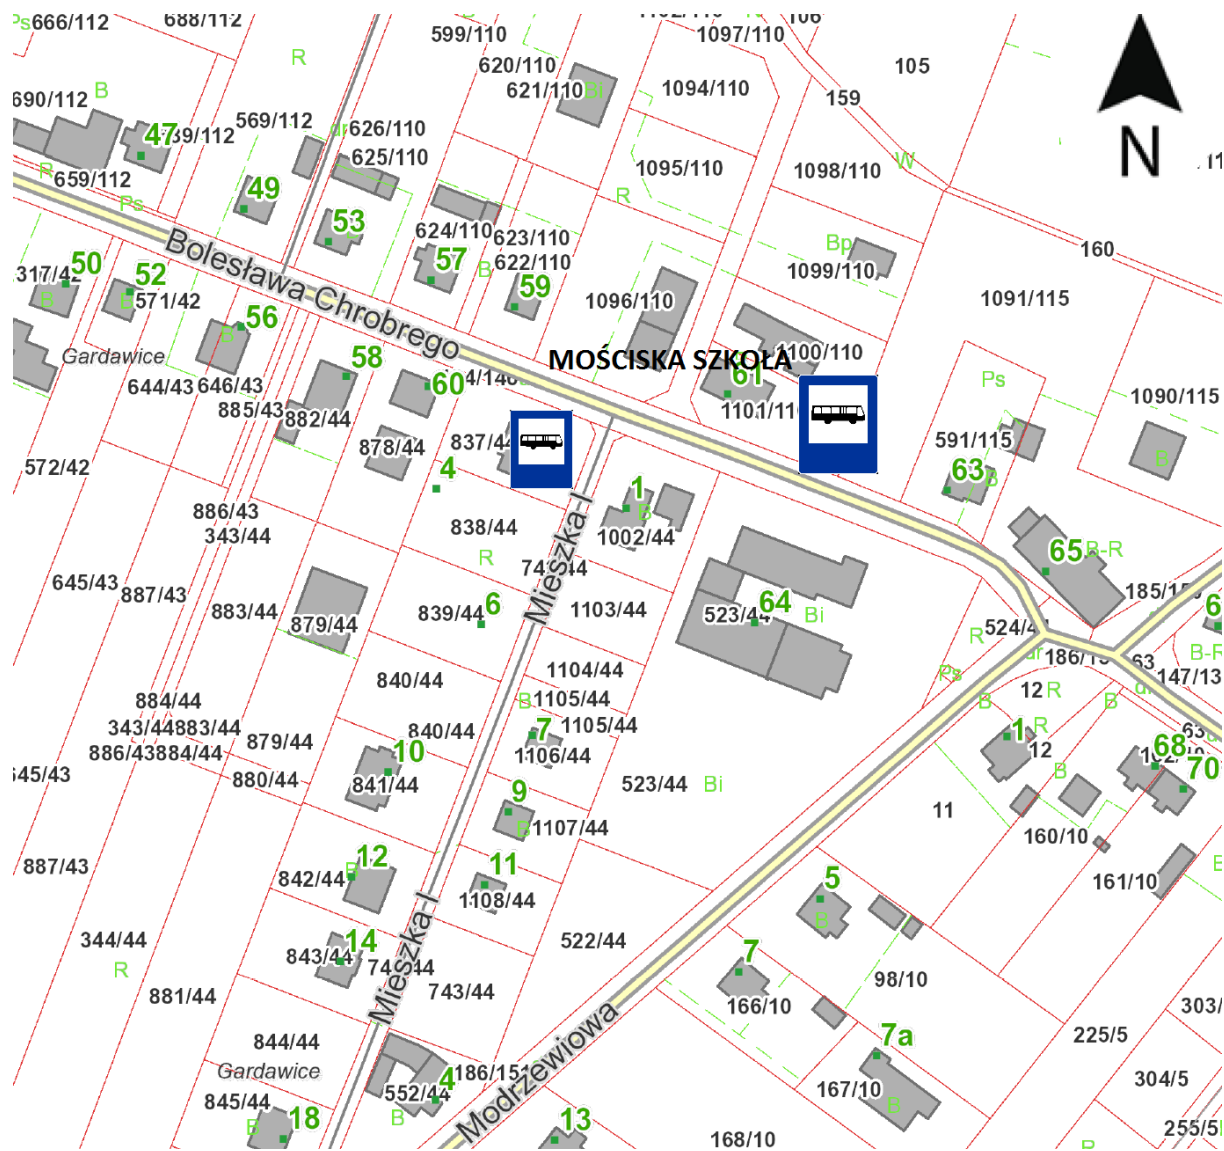

Rada Miejska Orzesze uchwala

§ 1. Dla zaspokojenia potrzeb mieszkańców Miasta Orzesze wskazuje się wstępne miejsce lokalizacji nowych przystanków komunikacyjnych:

- przy ul. Wolności przystanek "Jaśkowice Wolności" (jednostronny),
- przy ul. Chrobrego przystanki "Mościska Makowa" (dwustronny) i "Mościska Szkoła" (dwustronny),
- przy ul. Dworcowej przystanek "Orzesze Dworzec PKP" (jednostronny),
- przy ul. Partyzantów przystanek "Orzesze Partyzantów" (jednostronny),
- przy ul. Bukowina przystanek "Orzesze Bukowina" (jednostronny),
- przy ul. Szkolnej przystanek „Zawada Szkolna" (jednostronny) zgodnie z załącznikiem graficznym, który stanowi załącznik do niniejszej uchwały.

Wstępna lokalizacja nowego jednostronnego przystanku komunikacyjnego

Legenda:

- wstępna lokalizacja nowego jednostronnego przystanku komunikacyjnego

Wstępna lokalizacja nowego dwustronnego przystanku komunikacyjnego

Legenda:

- wstępna lokalizacja nowego jednostronnego przystanku komunikacyjnego

Wstępna lokalizacja nowego dwustronnego przystanku komunikacyjnego

Legenda:

- wstępna lokalizacja nowego jednostronnego przystanku komunikacyjnego

Wstępna lokalizacja nowego jednostronnego przystanku komunikacyjnego

Legenda:

- wstępna lokalizacja nowego jednostronnego przystanku komunikacyjnego

Wstępna lokalizacja nowego jednostronnego przystanku komunikacyjnego