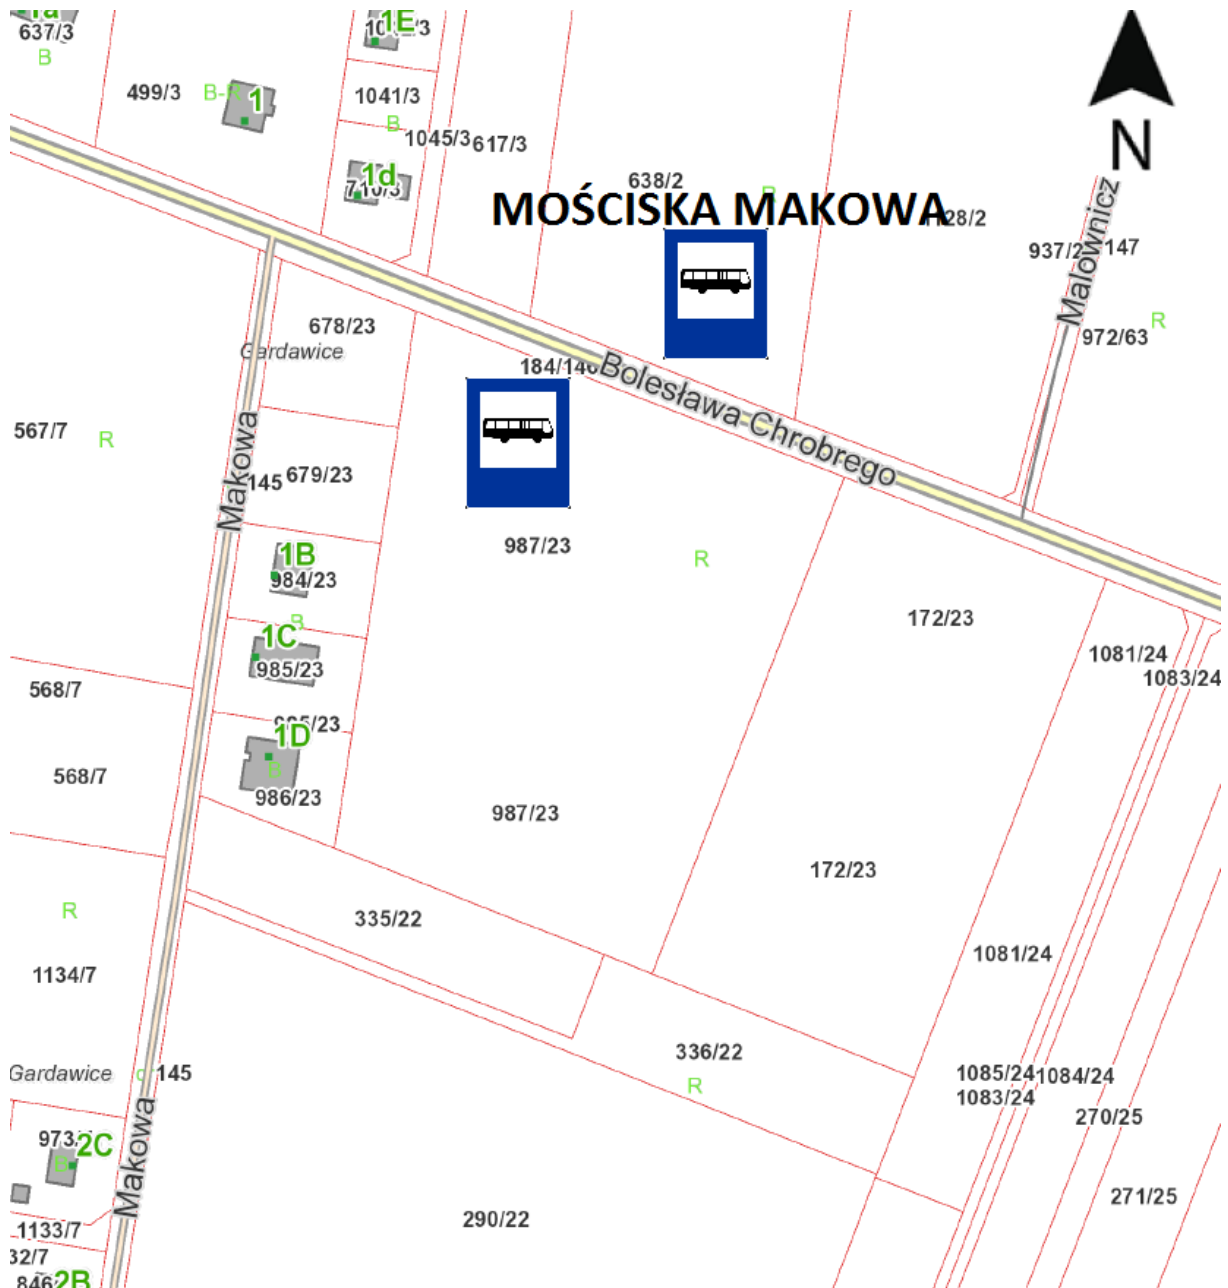

Wstępna lokalizacja nowego dwustronnego przystanku komunikacyjnego

Legenda:

- wstępna lokalizacja nowego jednostronnego przystanku komunikacyjnego