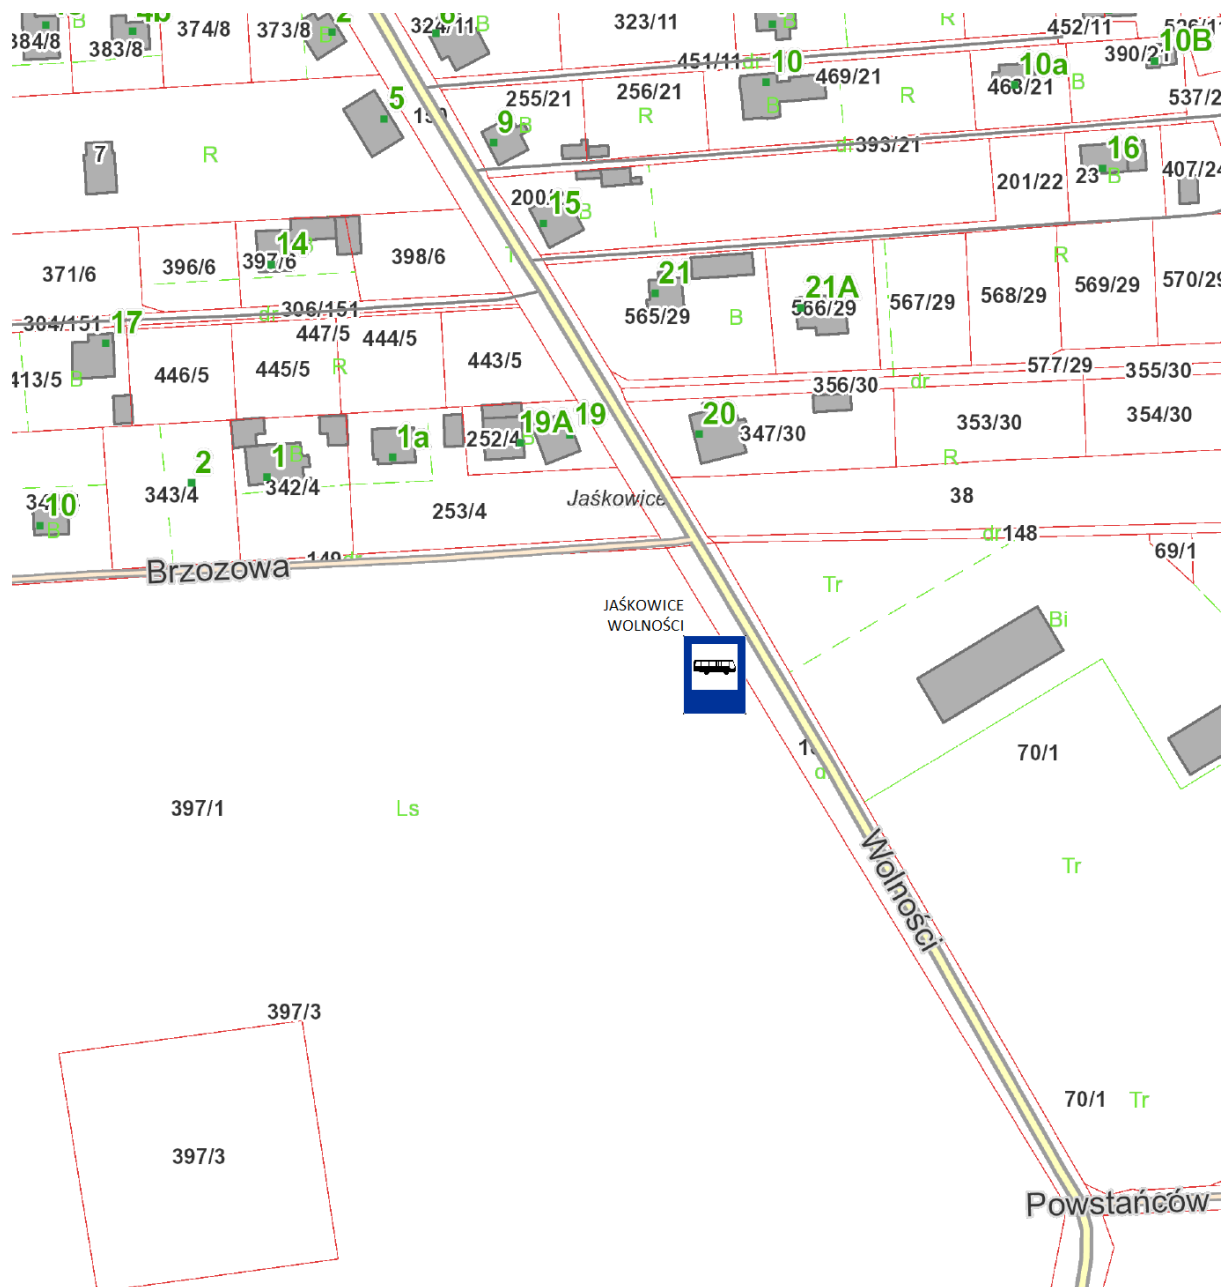

**UCHWAŁA NR XII/127/19
RADY MIEJSKIEJ ORZESZE**

z dnia 26 września 2019 r.

**w sprawie wskazania wstępnej lokalizacji nowych przystanków komunikacyjnych przy drogach gminnych
na terenie Miasta Orzesze**

Rada Miejska Orzesze uchwala

§ 1. Dla zaspokojenia potrzeb mieszkańców Miasta Orzesze wskazuje się wstępne miejsce lokalizacji nowych przystanków komunikacyjnych:

- przy ul. Wolności przystanek "Jaśkowice Wolności" (jednostronny),
- przy ul. Chrobrego przystanki "Mościska Makowa" (dwustronny) i "Mościska Szkoła" (dwustronny),
- przy ul. Dworcowej przystanek "Orzesze Dworzec PKP" (jednostronny),
- przy ul. Partyzantów przystanek "Orzesze Partyzantów" (jednostronny),
- przy ul. Bukowina przystanek "Orzesze Bukowina" (jednostronny),
- przy ul. Szkolnej przystanek „Zawada Szkolna" (jednostronny) zgodnie z załącznikiem graficznym, który stanowi załącznik do niniejszej uchwały.

Wstępna lokalizacja nowego jednostronnego przystanku komunikacyjnego

Legenda:

- wstępna lokalizacja nowego jednostronnego przystanku komunikacyjnego

Wstępna lokalizacja nowego dwustronnego przystanku komunikacyjnego

Legenda:

- wstępna lokalizacja nowego jednostronnego przystanku komunikacyjnego

Wstępna lokalizacja nowego dwustronnego przystanku komunikacyjnego

Legenda:

- wstępna lokalizacja nowego jednostronnego przystanku komunikacyjnego